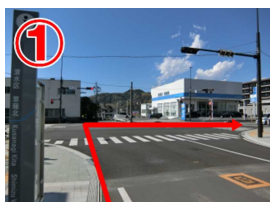

# 草薙駅北口ー工科短期大学校案内図

※地図は、一部の道路等を省略しています。

## ◎ バ ス

- ・ しずてつジャストライン：有度（うど）局前バス停より徒歩約10分

## ◎ 自動車

- ・ 静清バイパス長崎 I Cより約5分

## ◎ 草薙駅から徒歩

- ① J R草薙駅北口から北方向に約250m先、国道1号草薙交差点を渡り右折（東）
- ② 約180m先、草薙川を越えてすぐ左折（北）し、川沿いに道を進む
- ③ 約300m先、道なりに右方向（北）へと舗装された道を進む
- ④ 約160m先、交差点の左側（北西）が本校（左折し、約10m先に進入口あり）

静岡県立工科短期大学校（旧：清水技術専門学校）

住所：〒424-0881